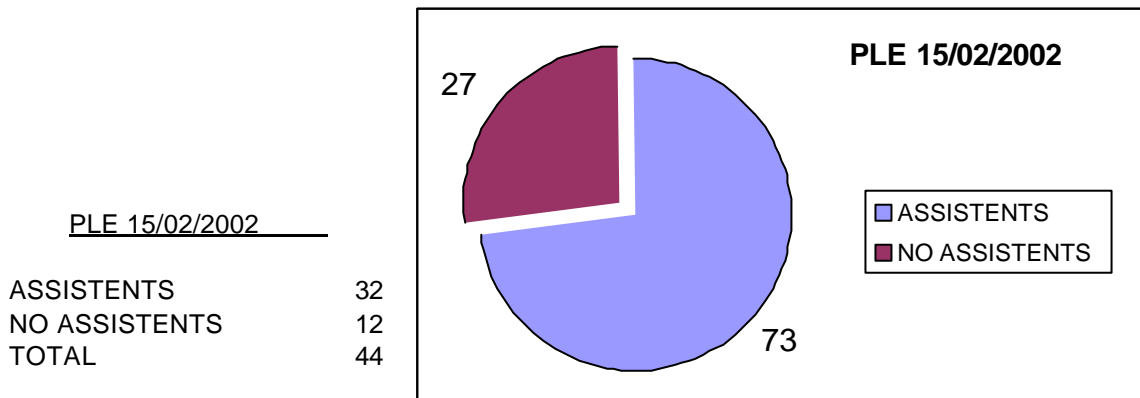

Muñoz Salvà	M. Gràcia	A	A	A	-	-	-
Costa Torres	Lourdes	A	A	A	A	-	A
Portella Coll	Josep	-	-	-	-	-	S
Tur Riera	Francesca	S	S	S	-	-	S
CerdàRull	Joan	-	-	-	-	-	-
Sureda Negre	Jaume	-	-	-	06/08/2002	S	S
Ramon Pérez de R	Guillem			06/08/2002	-	A	A
Sureda Garcia	Bernat	A	A	A	A	A	A
Rosselló Simonet	Melcion	-	-	-	A	A	A
Colom Canyelles	Antoni	A	-	A	-	-	-
Alzina Sans	Amador	A	A	A	A	A	A
Cañelles Mut	Jaume	A	A	A	A	-	-
Cardell Calafat	Jacqueline	A	A	S	A	A	A
Garcias Salvà	Macià	A	A	A	A	A	A
ASSISTENTS		32	23	28	22	25	31

A = hi ha assistit   - = no hi ha assistit   S = hi ha assistit el suplent
17/05/2001 = data de nomenament

3. DIAGRAMES